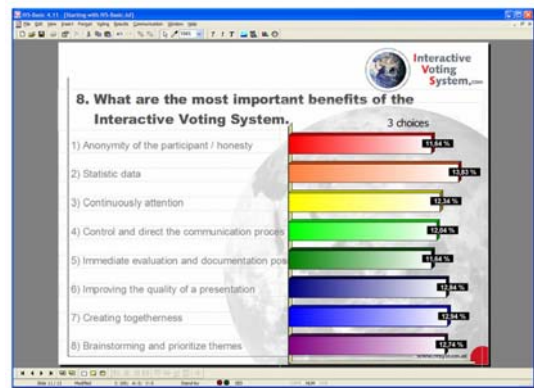

TRÅDLØS VOTERING Interactive Voting System (IVS)

Interactive Voting System (IVS) muliggjør interaktive presentasjoner og bedrer kommunikasjonen mellom arrangør og publikum. IVS gjør kommunikasjonen mellom foredragsholder og publikum interaktiv, og passive tilhørere blir aktive deltakere i en dynamisk prosess.

IVS består av et nettverk "keypads" uten identifikasjon som står i trådløs kontakt med en basestasjon (cluster). Denne i sin tur kommuniserer med en PC som gjør det mulig å presentere resultatene i sann tid, samtidig som de blir lagret på disk.

"Easy Presentation" er dataapplikasjon som bygger bro mellom Basestasjonen og Powerpoint, og som derved gjør det mulig å la tilhørernes respons komme direkte til uttrykk på f. eks. en storskjerm.

Avstemmingsenhetene
kommuniserer trådløst med PC